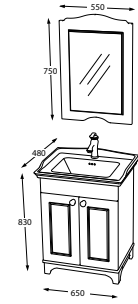

MODA 100-80-65

BEYKOZ 100-80-65

COSMOS 90