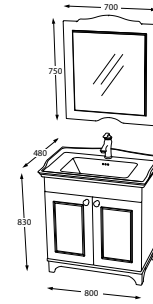

MODA 100-80-65

BEYKOZ 100-80-65

COSMOS 90