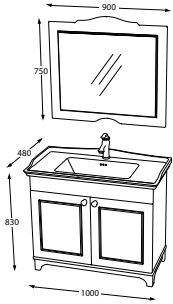

MODA 100-80-65

BEYKOZ 100-80-65

COSMOS 90