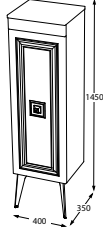

NILE 85

HERO 80

HÜNKAR 100 - 85 - 65