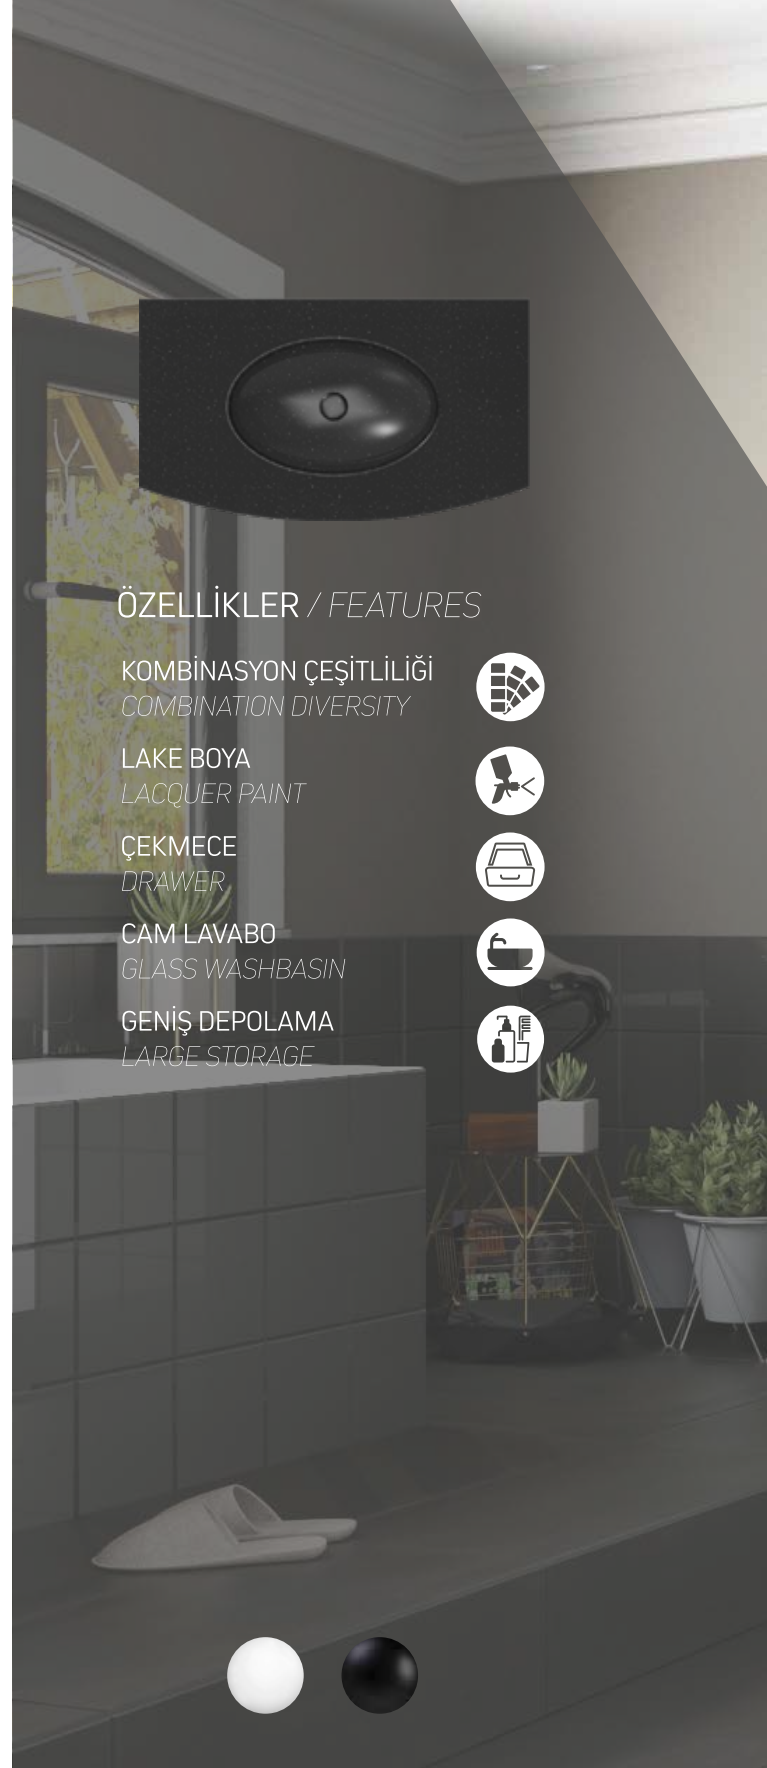

royal
SERIES

ZERO
120

*Aksesuarlar (Aplik,musluk,havlu askısı vb.) ürüne dahil değildir.

www.biani.com 13

ÖZELLİKLER / FEATURES

KOMBİNASYON ÇEŞİTLİLİĞİ
COMBINATION DIVERSITY

LAKE BOYA
LACQUER PAINT

ÇEKMECE
DRAWER