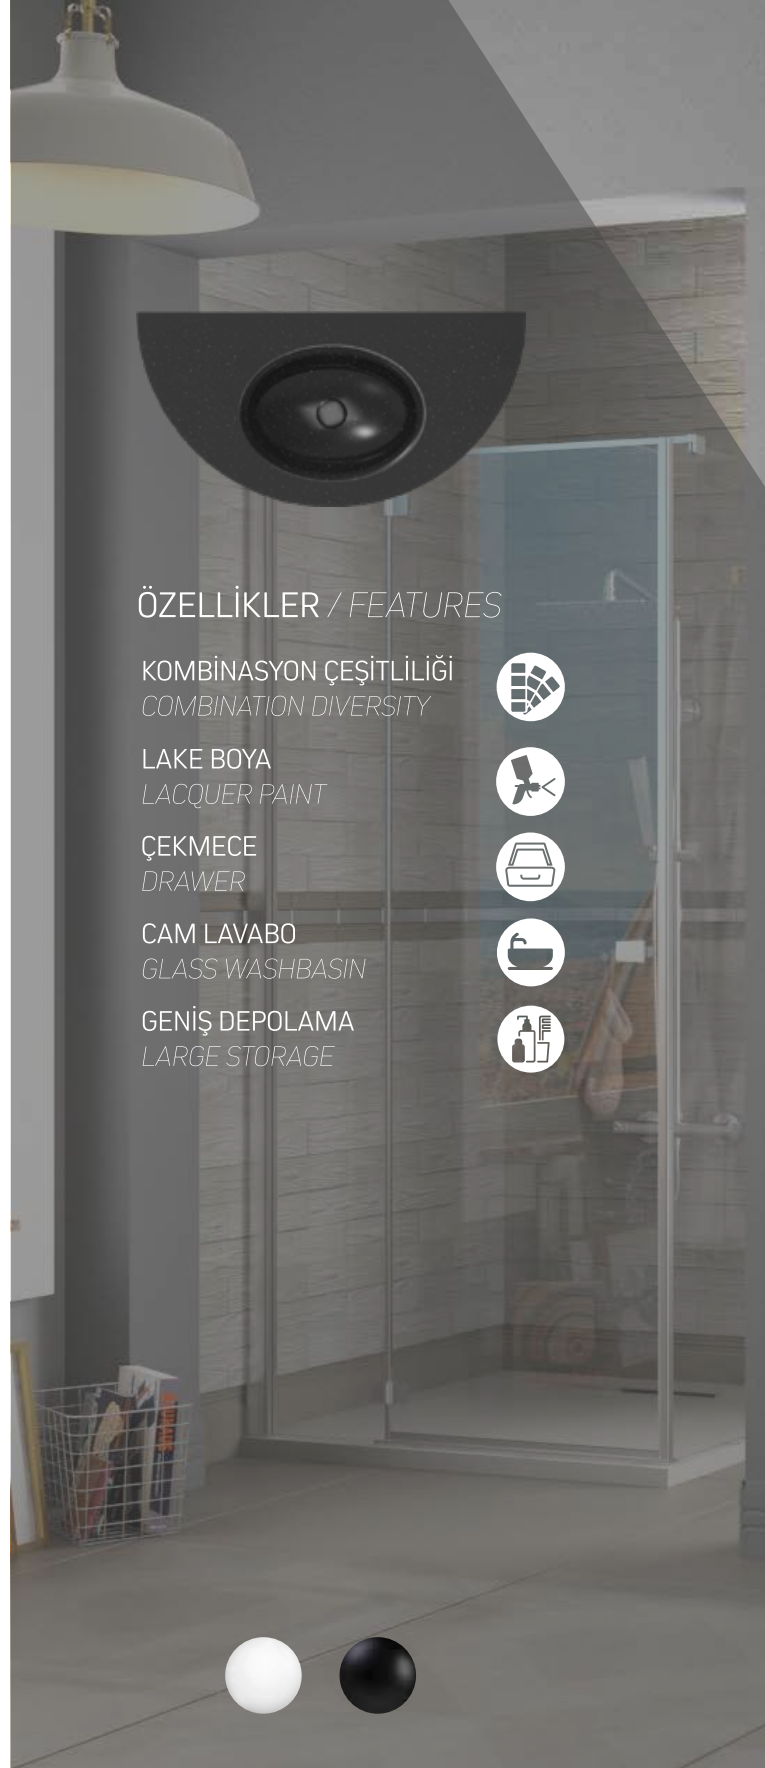

CAM LAVABO
GLASS WASHBASIN

GENİŞ DEPOLAMA
LARGE STORAGE

biani

'Değerli projelerin çözüm ortağı'

*Tüm ürünlerimiz tasarım tescillidir.

royal
SERIES

DOĞA
120

ÖZELLİKLER / FEATURES