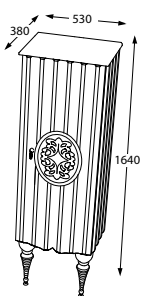

Pearl White
BANYO DOLABI / BATHROOM CABINET
KOD / CODE AV7.102.901