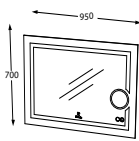

Antique White
BANYO DOLABI
BATHROOM CABINET
KOD/COĐE CA1.100.103.102