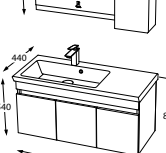

Poplar BANYO DOLABI BATHROOM CABINET KOD/COĐE SE5.070.861
Soft White BANYO DOLABI BATHROOM CABINET KOD/COĐE SE5.070.103
Soft Grey BANYO DOLABI BATHROOM CABINET KOD/COĐE SE5.070.107