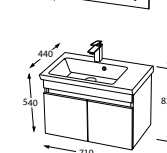

Poplar BANYO DOLABI BATHROOM CABINET KOD/COĐE SE5.070.861
Soft White BANYO DOLABI BATHROOM CABINET KOD/COĐE SE5.070.103
Soft Grey BANYO DOLABI BATHROOM CABINET KOD/COĐE SE5.070.107