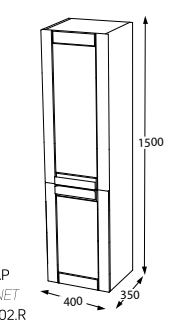

Matte Anthracite
PASPAS DOLABI
MOP BUCKET CABINET
KOD / CODE W08.BOY P.868.R

Matte Mocha
PASPAS DOLABI
MOP BUCKET CABINET
KOD / CODE W08.BOY P.961.R

Antique White
PASPAS DOLABI
MOP BUCKET CABINET
KOD / CODE W08.BOY P.102.R