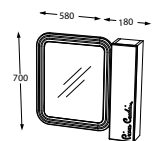

Antique White
BANYO DOLABI
BATHROOM CABINET
KOD/COĐE CA2.80R.103.102