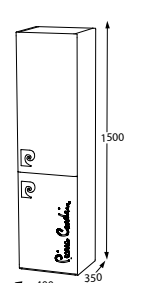

Matte Anthracite
VİLEDA DOLABI
MOP BUCKET CABINET
KOD / CODE N03.BOY P.851.868