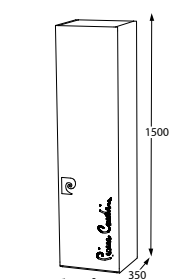

Matte Anthracite
BOY DOLABI /SİDE CABINET
KOD / CODE N03.BOY L.851.868