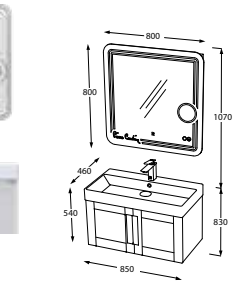

Antique White
BANYO DOLABI
BATHROOM CABINET
KOD / CODE W11.085.102