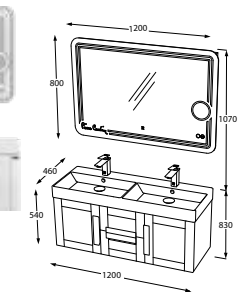

Antique White
BOY DOLABI / SIDE CABINET
KOD / CODE W010.BOY.297.102

Matt Anthracite
BANYO DOLABI
BATHROOM CABINET
KOD / CODE W11.120.868

Matt Mocha
BANYO DOLABI
BATHROOM CABINET
KOD / CODE W11.120.961

Antique White
BANYO DOLABI
BATHROOM CABINET
KOD / CODE W11.120.102