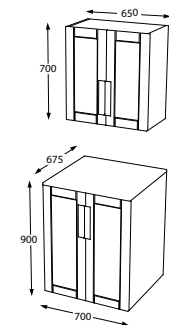

Matte Anthracite
ÇAMAŞIR SEPETLİ DOLAP
LAUNDRY BASKET CABINET
KOD / CODE W08.BOY S.868.R

Matte Mocha
ÇAMAŞIR SEPETLİ DOLAP
LAUNDRY BASKET CABINET
KOD / CODE W08.BOY S.961.R

Antique White
ÇAMAŞIR SEPETLİ DOLAP
LAUNDRY BASKET CABINET
KOD / CODE W08.BOY S.102.R