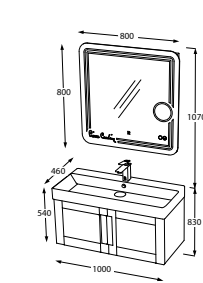

Matt Anthracite
BANYO DOLABI
BATHROOM CABINET
KOD / CODE W11.085.868