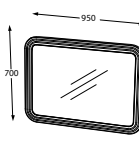

Antique White
BANYO DOLABI
BATHROOM CABINET
KOD/COĐE CA2.100.103.102