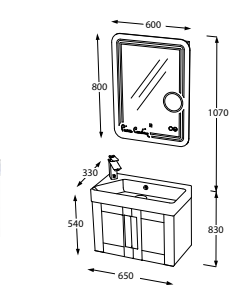

Antique White
BANYO DOLABI
BATHROOM CABINET
KOD / CODE W11.070.102

Matt Anthracite
BANYO DOLABI
BATHROOM CABINET
KOD / CODE W11.065.868

Matt Mocha
BANYO DOLABI
BATHROOM CABINET
KOD / CODE W11.065.961

Antique White
BANYO DOLABI
BATHROOM CABINET
KOD / CODE W11.065.102