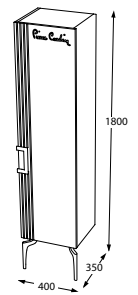

Ocean Blue Black
BANYO DOLABI
BATHROOM CABINET
KOD / CODE
N06.100.944.002