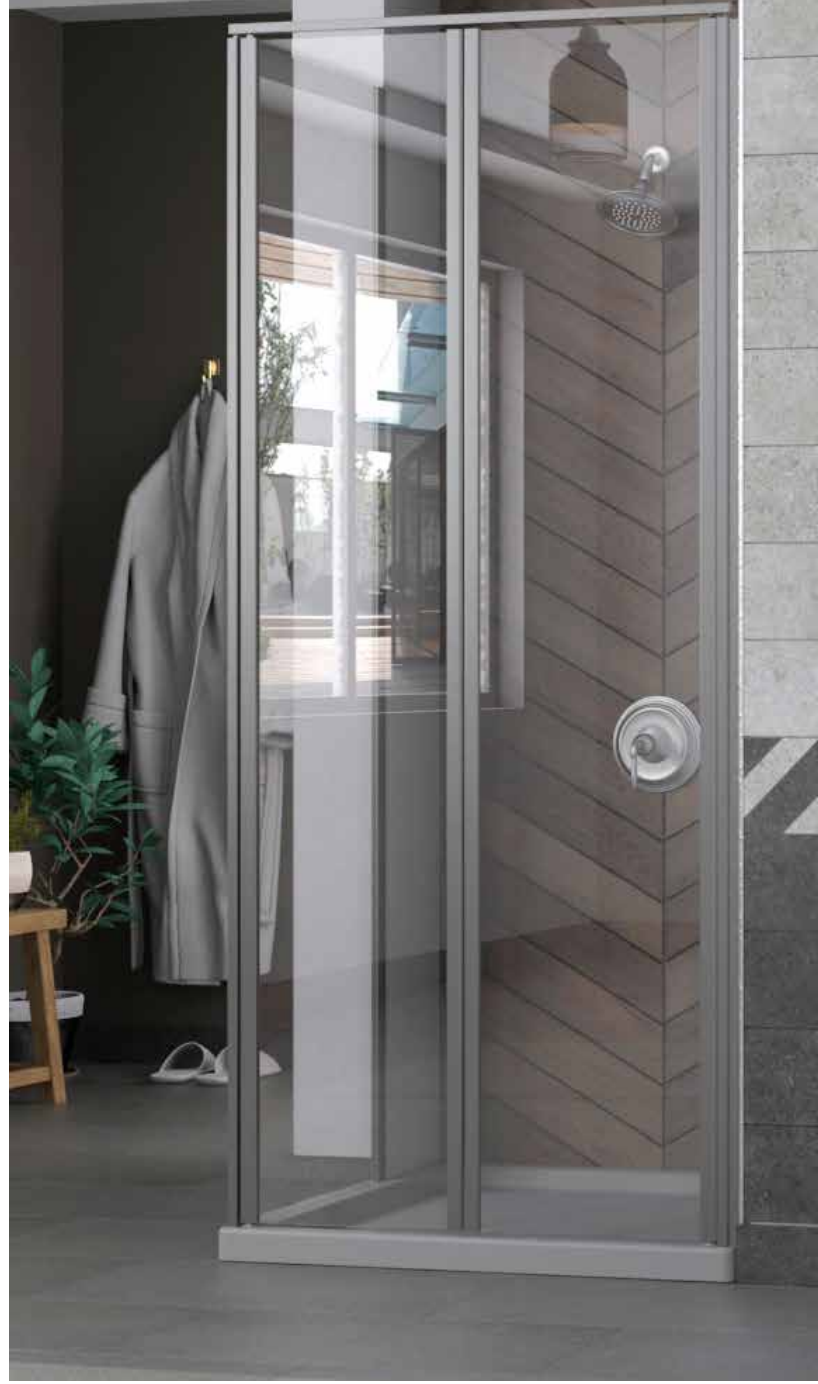

Seasons

SERIES

WINTER

100 - 85 - 70

ÖZELLİKLER / FEATURES

KOMBİNASYON ÇEŞİTLİLİĞİ
COMBINATION DIVERSITY

ÖLÇÜ SEÇENEĞİ
MEASURING OPTION

MDF LAM
MDF LAM

FRENLİ KAPAK
SOFT CLOSE DOOR

SERAMİK LAVABO
CERAMIC WASHBASIN

GENİŞ DEPOLAMA
LARGE STORAGE

pierre cardin
BATH