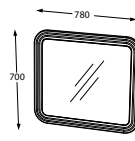

Antique White
BANYO DOLABI
BATHROOM CABINET
KOD/COĐE CA2.080.103.102