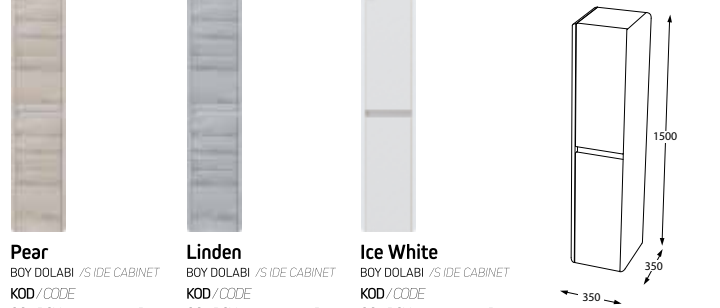

Pear
BOY DOLABI /S IDE CABINET
KOD / CODE OC4.BOY150.911.911.R

Linden
BOY DOLABI /S IDE CABINET
KOD / CODE OC4.BOY150.910.910.R

Ice White
BOY DOLABI /S IDE CABINET
KOD / CODE OC4.BOY150.951.951.R